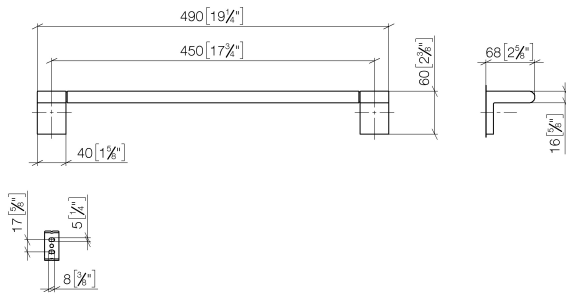

83 045 670

- entraxe 450 mm
- largeur 490 mm
- hauteur 60 mm
- saillie 73 mm

S'adapte aux gammes suivantes: ELIO, ENO, LOT, MEM et TARA ULTRA

	Chrome	83 045 670-00
	Platine brossé	83 045 670-06
	Dark Chrome	83 045 670-19
	Noir mat	83 045 670-33
	Chrome brossé	83 045 670-93

83 045 670

mm [inches]

83 045 670

Les pièces pour les autres finitions peuvent être trouvées ici : Platine brossé

Liste des pièces de rechange

N°	Article Numéro	Désignation	Fréquence de montage	Délai de livraison
1	05 17 20 736 00 90	set de fixation	2	2
2	09 31 11 049 90	tige	2	2
3	08 17 67 502-00	patte de fixation	1	10
4	04 31 11 113 00 90	tige	2	2
5	90 28 22 651 00-00	patte de fixation	1	10
6	08 17 67 503-00	patte de fixation	1	10