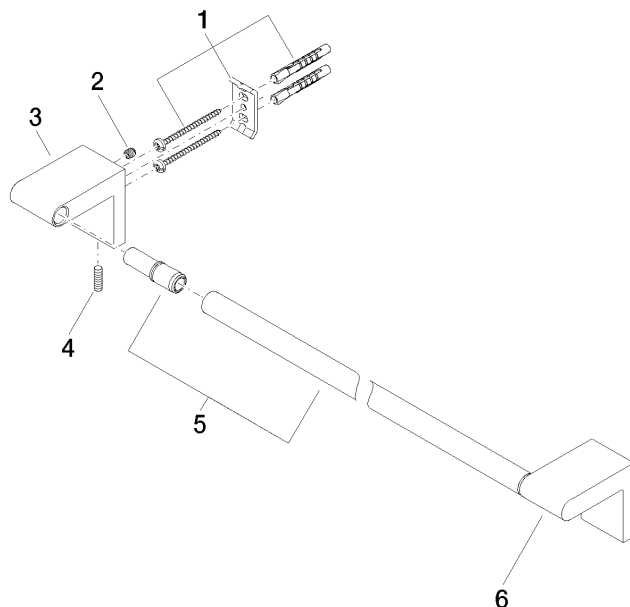

83 045 670

- entraxe 450 mm
- largeur 490 mm
- hauteur 60 mm
- saillie 73 mm

S'adapte aux gammes suivantes: ELIO, ENO, LOT, MEM et TARA ULTRA

	Chrome	83 045 670-00
	Platine brossé	83 045 670-06
	Dark Chrome	83 045 670-19
	Noir mat	83 045 670-33
	Chrome brossé	83 045 670-93

83 045 670

mm [inches]

83 045 670

Les pièces pour les autres finitions peuvent être trouvées ici : Platine brossé

Liste des pièces de rechange

N°	Article Numéro	Désignation	Fréquence de montage	Délai de livraison
1	05 17 20 736 00 90	set de fixation	2	2
2	09 31 11 049 90	tige	2	2
3	08 17 67 502-00	patte de fixation	1	10
4	04 31 11 113 00 90	tige	2	2
5	90 28 22 651 00-00	patte de fixation	1	10
6	08 17 67 503-00	patte de fixation	1	10